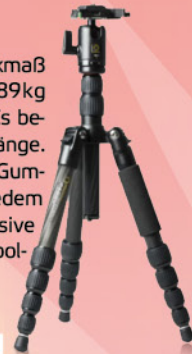

8,99

Kaiser

Kamera-Tischstativ DSLR

Zweifach ausziehbare Teleskopbeine und ausziehbare Mittelsäule. Schwenk-/Neigekopf mit schwenkbarer Kamera-Montageplatte. Eingebaute Wasserwaage, Saugnapf an der Mittelsäule. Kamera-Anschlussgewinde und Tragetasche.

24,99

Professional Solution

Carbon 100 mit Tasche

Das Carbon 100 ist durch sein geringes Packmaß von nur 31,5cm und einem Gewicht von 0,89kg (ohne Kopf) der ideale Begleiter auf Reisen. Es besitzt eine einstellbare Mittelsäule sowie Beinlänge. Spikes befinden sich unter den abnehmbaren Gummifüßen und sorgen für perfekten Halt in jedem Terrain. Mit integriertem Einbeinstativ. Inklusive Kugelkopf mit Schnellwechselsystem und gepolsteter Schultertasche

Max. Höhe: 131,6cm
Belastbar bis 10kg

199,-

Lowepro

Lowepro Toploader Zoom 45 AW II

Die kompakte und moderne Colttasche schützt ihre Systemkamera oder kompakte DSLR gegen Nässe, Sand und Staub. Das Kamerafach bietet viel Stauraum und optimalen Tragekomfort für Ihre Kamera samt angesetztem Standard-Objektiv sowie kleinem Zubehör. Die Gürtelschlaufe auf der Rückseite sowie der Handgriff ermöglichen einen komfortablen Transport in jeder Lage. Der abnehm- und verstellbare Schultergurt verfügt über stabile Karabinerhaken mit denen er mit der Tasche sicher verbunden ist. Innenmaße: 16x10,5x16,3cm